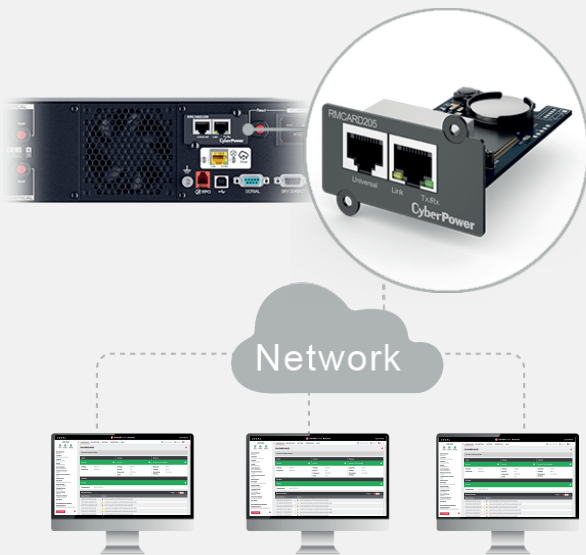

25%
Ersparnis

WELCOME PACKAGE

RACK Online Pro XL

**OL2200ERTXL2U +
RMCARD205 +
ATS PDU 24005**

Testen Sie die hochleistungsfähige Rack-Tower USV in Doppelwandler-Online Topologie 2200VA/2000 Watt und Netzwerkkarte RMCARD205 und ATS-PDU 24005.

Erleben Sie das Modell mit all seinen Funktionen

- PremiumOnline USV mit ECO Energiesparsystem
- einfacher Umbau von Stand zu 19" Modell
- Hot-Swap Batteriewechsel
- integrierte USB Schnittstelle zum Kennenlernen der Plug & Play Funktion mit NAS oder PCs
- kostenfreie Software PowerPanel Business Software für Windows, Linux und Mac
- Einrichtung von Shutdowns an PC & Servern
- Einrichtung von Mitteilungen per E-Mail
- einfache Kommunikation mit der Fernverwaltungskarte
- 90 Tage kostenfreie Visualisierung über den PowerPanel Cloud Dienst
- Automatische ATS-PDU mit zwei Eingängen für nahtlose Umschaltung von USV auf Netzstrom - ohne Änderungen an der Verkabelung der Verbraucher.