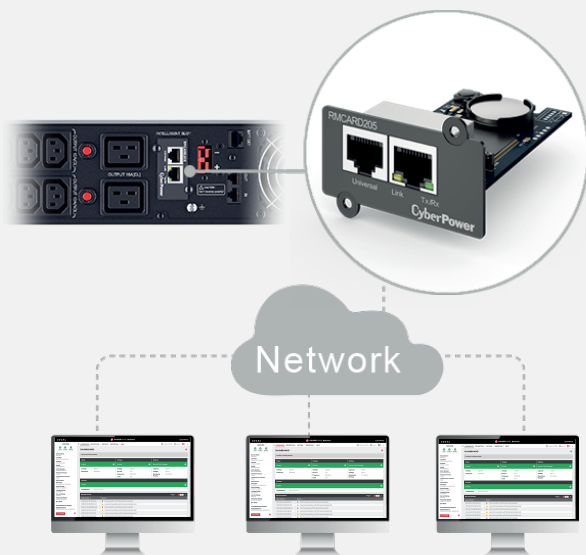

## WELCOME PACKAGE

RACK Online Advanced

**OLS2200ERT2UA-B +  
RMCARD205 +  
MBP20HVDE3**

**Testen Sie die hochleistungsfähige Rack-Tower USV** in Doppelwandler-Online Topologie 2200VA/1980 Watt und Netzwerkkarte RMCARD205 und Service-Wartungs-Bypass MBP20HVDE3.

## Erleben Sie das Modell mit all seinen Funktionen

- Online USV mit ECO Energiesparsystem
- einfacher Umbau von Stand zu 19" Modell
- Hot-Swap Batteriewechsel
- integrierte USB Schnittstelle zum Kennenlernen der Plug & Play Funktion mit NAS oder PCs
- kostenfreie Software PowerPanel Business Software für Windows, Linux und Mac
- Einrichtung von Shutdowns an PCs & Servern
- Einrichtung von Mitteilungen per E-Mail
- einfache Kommunikation mit der Fernverwaltungskarte
- 90 Tage kostenfreie Visualisierung über den PowerPanel Cloud Dienst
- manueller Service-Bypass für einfache Wartung und schnelle Umschaltung von USV auf Netzstrom – ohne Änderungen an der Verkabelung der Verbraucher