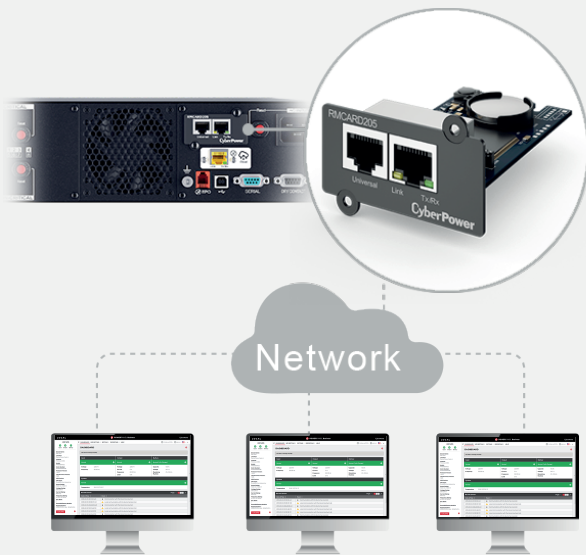

35%
Ersparnis

WELCOME PACKAGE

RACK Line-Interactive
Extended

**PR1000ERTXL2U +
BP48VP2U01 +
RMCARD205**

Testen Sie die hochleistungsfähige Rack-Tower USV

in Line-Interactive Topologie 1000VA/1000 Watt
und Batterieerweiterung BP48VP2U01 für lange Laufzeiten
und Netzwerkkarte RMCARD205

Erleben Sie das Modell mit all seinen Funktionen

- High-End Line-Interactive USV mit Powerfaktor 1
- Energy Saving Technology
- einfacher Umbau von Stand zu 19" Modell
- werkzeugloser Hot-Swap Batteriewechsel
- Plug & Play Batterieerweiterung mit Laufzeiterkennung
- integrierte USB Schnittstelle zum Kennenlernen der Plug & Play Funktion mit NAS oder PCs
- kostenfreie Software PowerPanel Business Software für Windows, Linux und Mac
- Einrichtung von Shutdowns an PCs & Servern
- Einrichtung von Mitteilungen per E-Mail
- einfache Kommunikation mit der Fernverwaltungskarte
- 3 Jahre kostenfreie Visualisierung über den PowerPanel Cloud Dienst